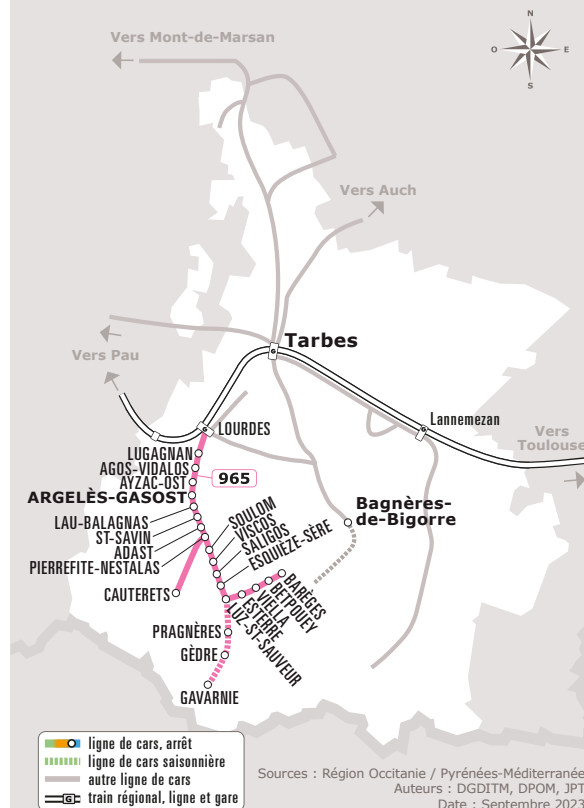

# LOURDES - CAUTERETS

JOURS DE LA SEMAINE		LàV	LàV	LàV	LàV	LàV	LàV	SD+JF	SD+JF	SD+JF	SD+JF
PERIODE SCOLAIRE		●	●	●	●	●	●	●	●	●	●
VACANCES SCOLAIRES - ZONE C			●	●		●	●	●	●	●	●
ETE			●	●		●	●	●	●	●	●
LOURDES	Gare SNCF	07:10	08:23	11:55	15:10	16:50	18:10	08:45	12:45	16:10	19:00
	Gare Routière	07:15	08:28	12:00	15:15	16:55	18:15	08:50	12:50	16:15	19:05
	Soum	07:16	08:29	12:01	15:16	16:56	18:16	08:51	12:51	16:16	19:06
LUGAGNAN	Pont Neuf	07:19	08:32	12:04	15:19	16:59	18:19	08:54	12:54	16:19	19:09
AGOS-VIDALOS	Mairie	07:23	08:36	12:08	15:23	17:03	18:23	08:58	12:58	16:23	19:13
	Église	07:24	08:37	12:09	15:24	17:04	18:24	08:59	12:59	16:24	19:14
AYZAC-OST	Église d'Ost	07:25	08:38	12:10	15:25	17:05	18:25	09:00	13:00	16:25	19:15
	Mairie	07:26	08:39	12:11	15:26	17:06	18:26	09:01	13:01	16:26	19:16
ARGELÈS-GAZOST	Colline aux Marmottes	07:27	08:40	12:12	15:27	17:07	18:27	09:02	13:02	16:27	19:17
	Le Parc	07:28	08:41	12:13	15:28	17:08	18:28	09:03	13:03	16:28	19:18
	Sud	07:30	08:43	12:15	15:30	17:10	18:30	09:05	13:05	16:30	19:20
LAU-BALAGNAS	Lycée & Collège	07:32	08:45	12:17	15:32	17:12	18:32	09:07	13:07	16:32	19:22
	Église	07:34	08:47	12:19	15:34	17:14	18:34	09:09	13:09	16:34	19:24
SAINT-SAVIN	Balagnas	07:35	08:48	12:20	15:35	17:15	18:35	09:10	13:10	16:35	19:25
	La Plaine	07:36	08:49	12:21	15:36	17:16	18:36	09:11	13:11	16:36	19:26
ADAST	Route des Vallées	07:38	08:51	12:23	15:38	17:18	18:38	09:13	13:13	16:38	19:28
PIERREFITTE-NESTALAS	Gendarmerie	07:40	08:53	12:25	15:40	17:20	18:40	09:15	13:15	16:40	19:30
	Collège Ht Lavedan	07:41	08:54	12:26	15:41	17:21	18:41	09:16	13:16	16:41	19:31
	Gare SNCF	07:44	08:57	12:29	15:44	17:24	18:44	09:19	13:19	16:44	19:34
	Mairie	07:45	08:58	12:30	15:45	17:25	18:45	09:20	13:20	16:45	19:35
CAUTERETS	Gare	08:13	09:26	12:58	16:13	17:53	19:13	09:48	13:48	17:13	20:03

Les horaires sont donnés à titre indicatif. Se présenter à l'arrêt 5 minutes avant l'horaire du car.