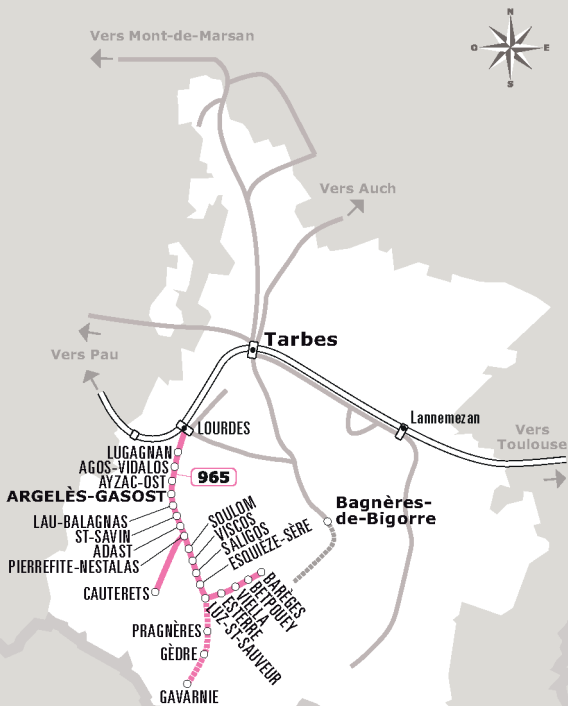

Les horaires sont donnés à titre indicatif. Se présenter à l'arrêt 5 minutes avant l'horaire du car.

CAUTERETS > LOURDES

JOURS DE LA SEMAINE		LàV	LàV	LàV	LàV	LàV	S	SD+JF	SD+JF	SD+JF
PERIODE SCOLAIRE		●	●	●	●	●	●	●	●	●
VACANCES SCOLAIRES - ZONE C		●	●	●	●	●	●	●	●	●
ETE		●	●	●	●	●	●	●	●	●
CAUTERETS	Gare	07:15	09:40	11:40	13:50	18:05	07:15	11:40	15:00	18:05
PIERREFITTE-NESTALAS	Mairie	07:40	10:06	12:05	14:15	18:30	07:40	12:05	15:25	18:30
	Gare SNCF	07:43	10:08	12:08	14:18	18:33	07:43	12:08	15:28	18:33
	Collège Ht Lavedan	07:45	10:10	12:10	14:20	18:35	07:45	12:10	15:30	18:35
	Gendarmerie	07:46	10:11	12:11	14:21	18:36	07:46	12:11	15:31	18:36
ADAST	Route des Vallées	07:48	10:13	12:13	14:23	18:38	07:48	12:13	15:33	18:38
SAINT-SAVIN	La Plaine	07:49	10:14	12:14	14:24	18:39	07:49	12:14	15:34	18:39
LAU-BALAGNAS	Balagnas	07:50	10:15	12:15	14:25	18:40	07:50	12:15	15:35	18:40
	Église	07:51	10:16	12:16	14:26	18:41	07:51	12:16	15:36	18:41
ARGELÈS-GAZOST	Lycée & Collège	07:53	10:18	12:18	14:28	18:43	07:53	12:18	15:38	18:43
	Sud	07:56	10:21	12:21	14:31	18:46	07:56	12:21	15:41	18:46
	Le Parc	07:58	10:23	12:23	14:33	18:48	07:58	12:23	15:43	18:48
AYZAC-OST	Colline aux Marmottes	07:59	10:24	12:24	14:34	18:49	07:59	12:24	15:44	18:49
	Mairie	08:00	10:25	12:25	14:35	18:50	08:00	12:25	15:45	18:50
	Église d'Ost	08:01	10:26	12:26	14:36	18:51	08:01	12:26	15:46	18:51
AGOS-VIDALOS	Église	08:03	10:28	12:28	14:38	18:53	08:03	12:28	15:48	18:53
	Mairie	08:04	10:29	12:29	14:39	18:54	08:04	12:29	15:49	18:54
LUGAGNAN	Pont Neuf	08:08	10:33	12:33	14:43	18:58	08:08	12:33	15:53	18:58
LOURDES	Soum	08:12	10:37	12:37	14:47	19:02	08:12	12:37	15:57	19:02
	Gare Routière	08:13	10:38	12:38	14:48	19:03	08:13	12:38	15:58	19:03
	Gare SNCF	08:18	10:43	12:43	14:53	19:08	08:18	12:43	16:03	19:08

PERIODE SCOLAIRE

ETE

VACANCES SCOLAIRES - ZONE C

iio-occitanie.fr

Télécharger l'appli IIO Occitanie

-  ligne de cars, arrêt
-  ligne de cars saisonnière
-  autre ligne de cars
-  train régional, ligne et gare